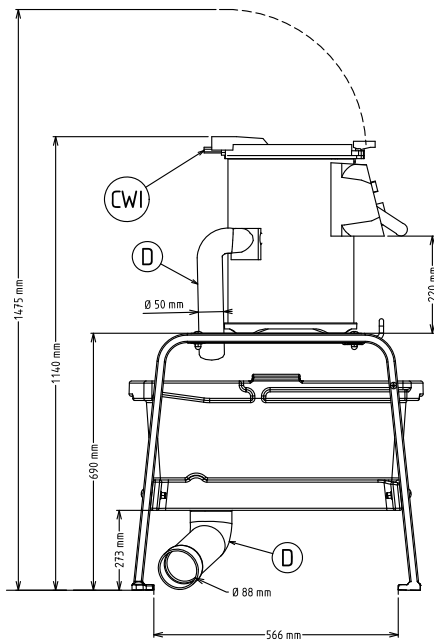

Konstrukcija

- Konstrukcija od nehrđajućeg čelika s prozirnim poklopcem izrađenim od plastike otporne na oštećenja.
- Kontrolne tipke uz zaštitu od vode IP55.
- Proziran poklopac bez BPA-a s magnetnim sigurnosnim sustavom koji zaustavlja uređaj ako poklopac nije ispravno zatvoren.

Uključena dodatna oprema

- 1 x Abrazivna ploča za ljuštilicu 5 kg PNC 653182
- 1 x Stol filter sa kliznom policom, ranije složen PNC 653783

Opcijska dodatna oprema

- Ploča za pranje za ljuštilicu 5 kg PNC 653057
- Ploča s noževima za ljuštilicu 5 kg PNC 653183
- Stol filter sa kliznom policom, ranije složen PNC 653783
- Stol filter sa kliznom policom PNC 653784

ODOBRENJE: _____

Prednja/e

Bočna/o

CWI = Ulaz hladne vode
 D = Ispust
 EI = Električni priključak

Gornja/e

Električki

Napon napajanja:
 603849 (T5STN)

220-240 V/1N ph/50/60 Hz

Kapacitet:

Performanse (do): 80 kg/sat
 Kapacitet: 5 litara

Ključne informacije:

Vanjske dimenzije, širina: 494 mm
 Vanjske dimenzije, dubina: 680 mm
 Vanjske dimenzije, visina: 1140 mm
 Transportna težina: 50 kg